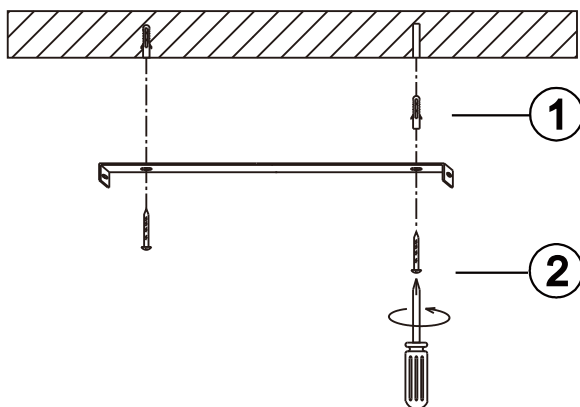

## 48449-56

**B**

memory function

4000 K **3** LIGHT STEPS 6000 K 2700K

2700K-6000K

night light

dimmable

colour fixing